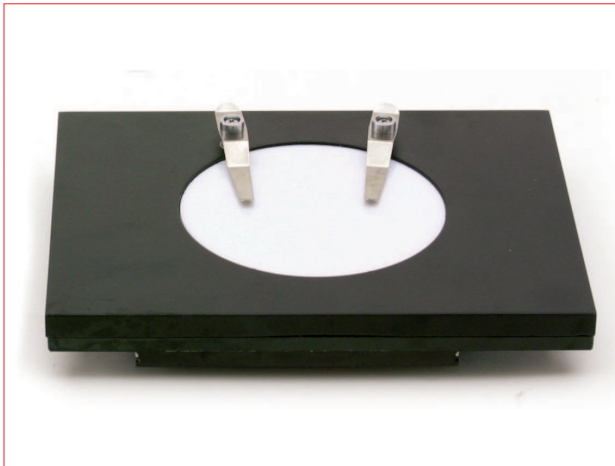

ACCESORIOS

ST-100 Platina móvil

Platina móvil de movimiento manual
Dimensiones: 185x145mm
Rango movimiento x,y: 56mm (x) x 35mm (y)

ST-110 Platina móvil con mandos

Platina móvil de movimiento manual por mandos
Dimensiones: 180x155mm
Rango movimiento x,y: 75mm (x) x 54mm (y)

ST-111 Platina móvil, con mandos micrométricos

Platina móvil de movimiento manual por mandos micrométricos
Dimensiones: 185x145mm
Rango movimiento x,y: 25mm (x) x 25mm (y)
Resolución mandos micrométricos 0.01mm