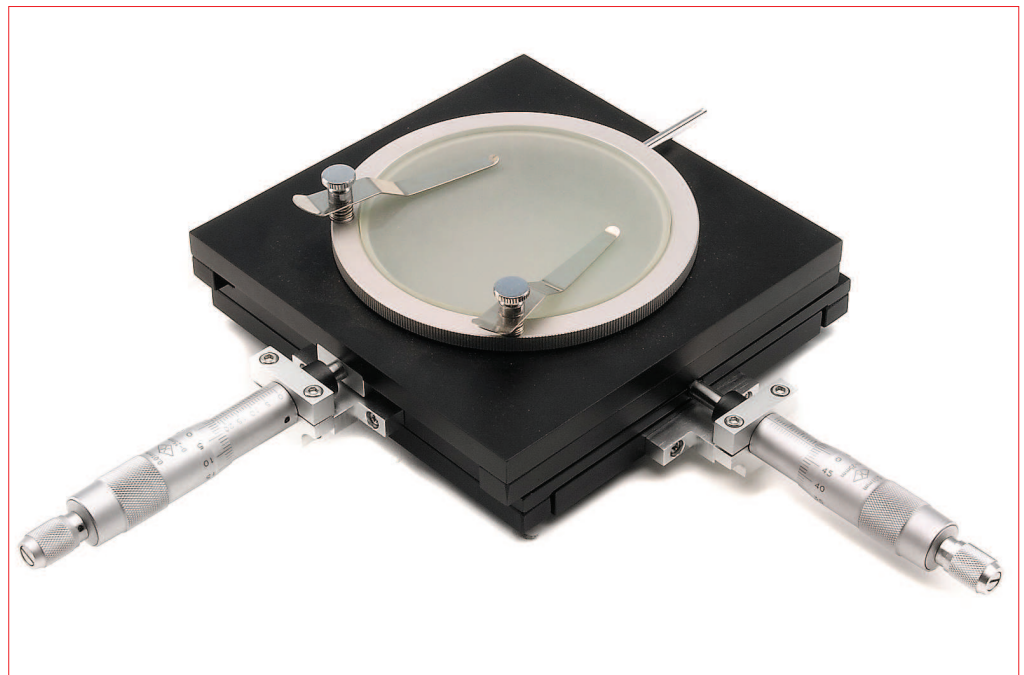

ACCESORIOS

ST-100 Platina móvil

Platina móvil de movimiento manual
Dimensiones: 185x145mm
Rango movimiento x,y: 56mm (x) x 35mm (y)

ST-110 Platina móvil con mandos

Platina móvil de movimiento manual por mandos
Dimensiones: 180x155mm
Rango movimiento x,y: 75mm (x) x 54mm (y)

ST-111 Platina móvil, con mandos micrométricos

Platina móvil de movimiento manual por mandos micrométricos
Dimensiones: 185x145mm
Rango movimiento x,y: 25mm (x) x 25mm (y)
Resolución mandos micrométricos 0.01mm